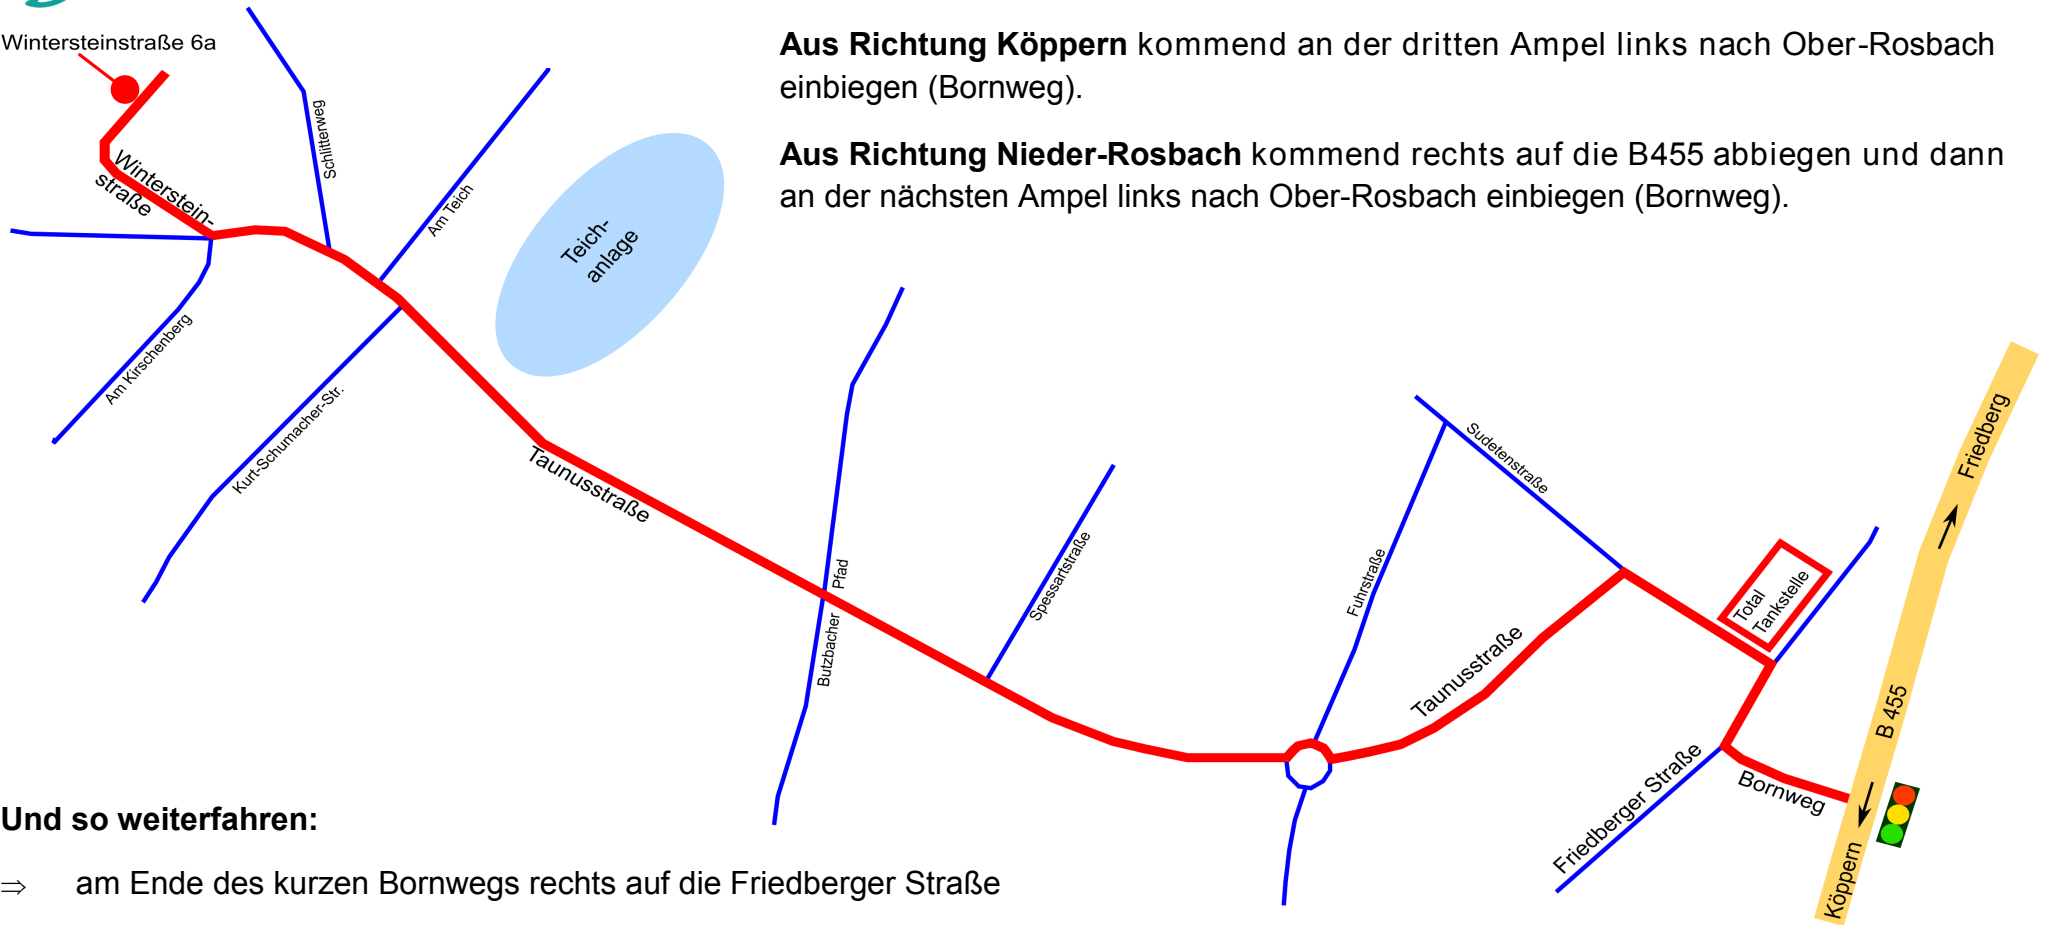

Wintersteinstraße 6a

Aus Richtung Friedberg kommend an der ersten Ampel rechts nach Ober-Rosbach einbiegen (Bornweg).

Aus Richtung Köppern kommend an der dritten Ampel links nach Ober-Rosbach einbiegen (Bornweg).

Aus Richtung Nieder-Rosbach kommend rechts auf die B455 abbiegen und dann an der nächsten Ampel links nach Ober-Rosbach einbiegen (Bornweg).

Und so weiterfahren:

- ⇒ am Ende des kurzen Bornwegs rechts auf die Friedberger Straße
- ⇒ vor der Total-Tankstelle gleich wieder links auf die Taunusstraße
- ⇒ nochmal links um auf der Taunusstraße zu bleiben
- ⇒ im Kreisel geradeaus (2. Ausfahrt) auf der Taunusstraße bleiben
- ⇒ und immer den Berg hoch, an der Teichanlage vorbei
- ⇒ die 3. Einmündung rechts (Gabelung) nach der Teichanlage ist die Wintersteinstraße
- ⇒ nochmal rechts rum und schon sind Sie da